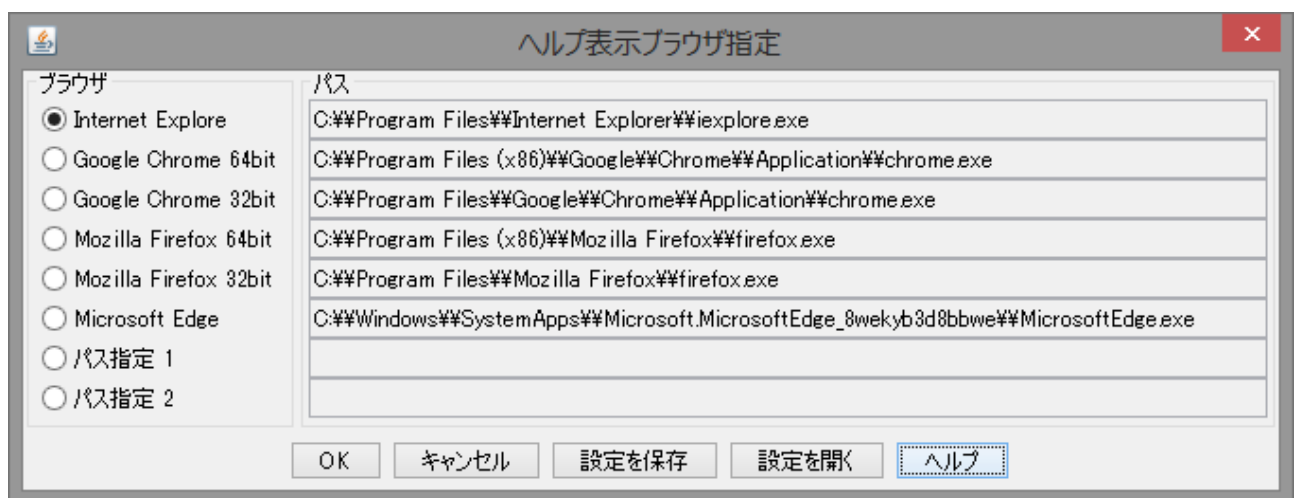

1. 「ヘルプ／ヘルプ表示ブラウザ指定」

メニュー「ヘルプ／ヘルプ表示ブラウザ指定」を追加しました。ダイアログの「ヘルプ」ボタンで、pdfを表示するブラウザが指定できます。

各ダイアログの「ヘルプ」ボタンで、ヘルプのPDFファイルを表示するブラウザを指定します。

パス指定 1、パス指定 2

ブラウザのパスを指定します。フォルダのセパレータには、他のブラウザの例と同じように、「¥¥」と、半角の「¥」を入力して下さい。

OK

「OK」ボタンで、使用するブラウザが確定します。